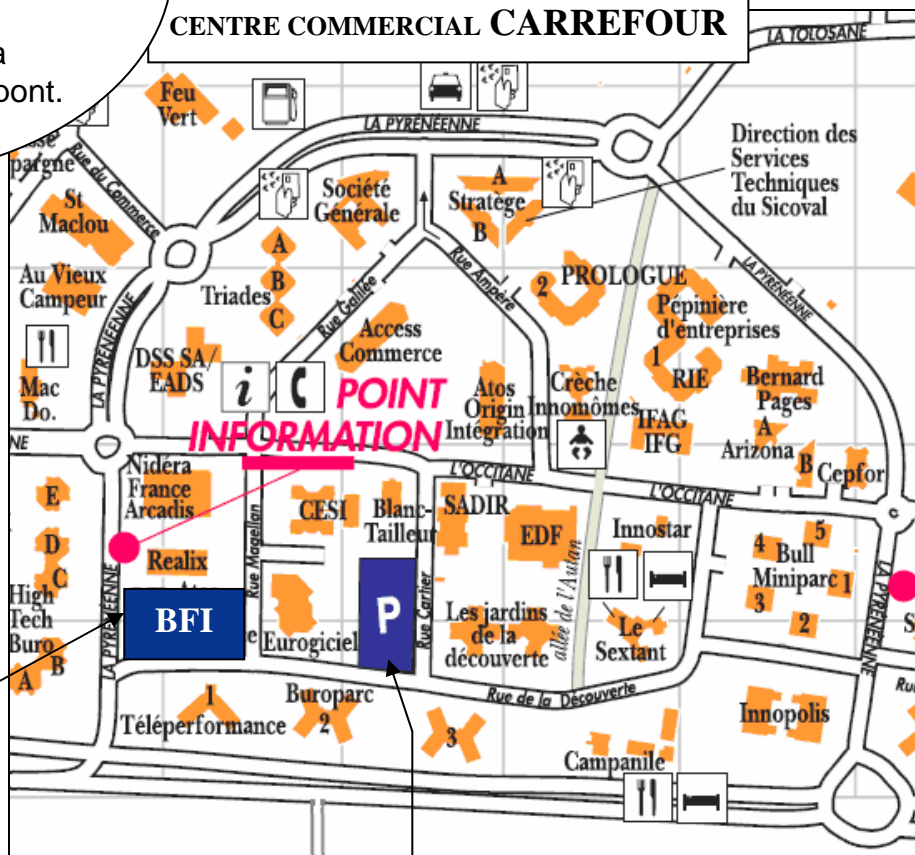

BFI Trouver ensemble une solution à vos attentes

Sortie N° 19 LABEGE

Suivre Labège-innople,

Sortie : Grande Borde centre commercial et prendre tout de suite la 1^{ère} rue à droite après le pont.

CENTRE COMMERCIAL CARREFOUR